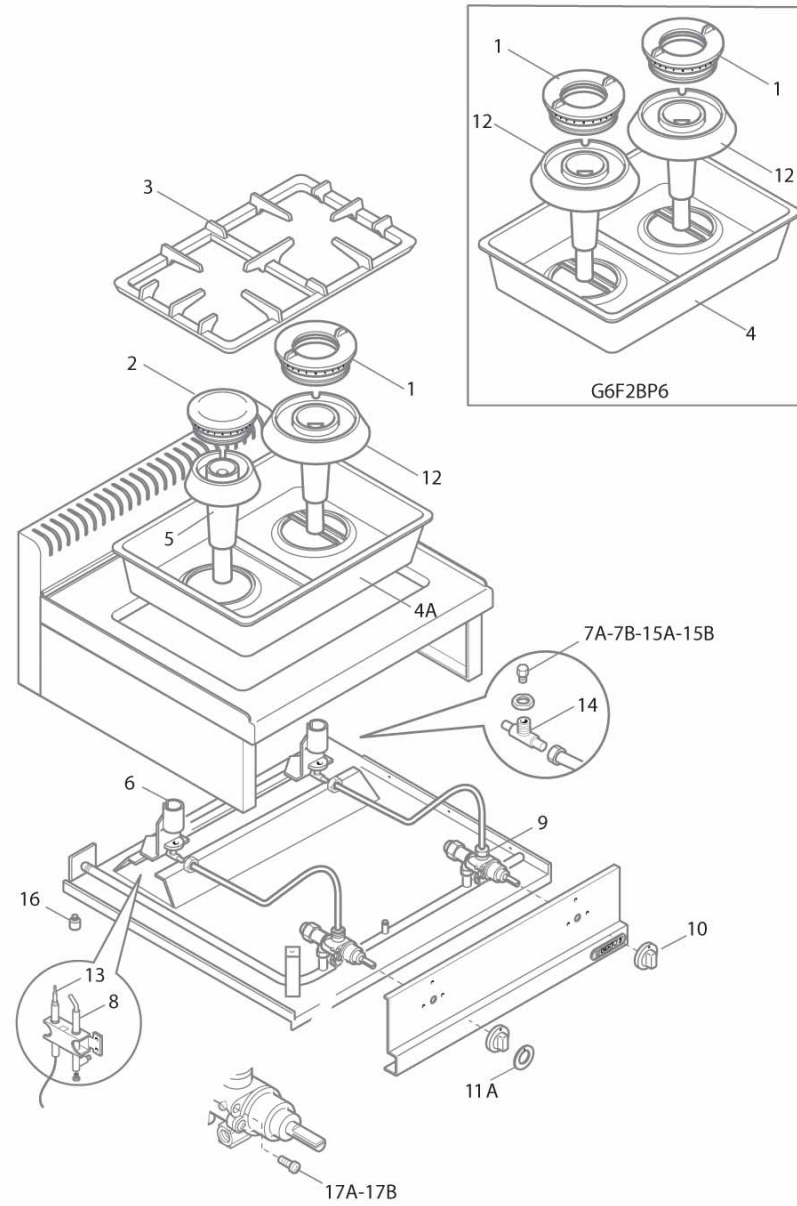

# G6F2BP6

G6F2BP6

Pos. Item	Codice Code	Descrizione	Item Description	Designation articles	Artikelbeschreibung	Decripción artículos	N° pezzi - No. pieces					
1	31954300	Spartif.bruc.d 6kw cromato	6kw burner cap	Chapeau bruleur 6kw	Flammenkranz 6kw	Sombrerete 6kw						2
2	31954400	Spartif.bruc.c 3,5kw cromato	3,5kw burner cap	Chapeau bruleur 3,5kw	Flammenkranz 3,5kw	Sombrerete 3,5kw						-
3	31856200	Griglia nera 2 fuochi	Enamelled 2 burner grill	Grille ÉmaillÉe 2 feux	Email. rost 2 flammen	Parrilla esmaltada 2 fuegos						1
4	31778600	Ass. bacin. inox serie 700	Stainless steel basin	Bassin inox	Becken edelstahl	Cubeta acero inox						1
4A	31779400	Ass. bacinella smaltata cucina	Enamelled bowl assembly	Ensemble cuve ÉmaillÉe	Email-skale	Conjunto bacía esmaltada						-
5	31807200	Corpo bruc.c 3,5kw cromato	Chromium-plated burner body 3,	Corps bruleur chrome 3,5kw	Brenner koerper 3,5kw verchrom	Cuerpo quemador cromado 3,5 kw						-
6	31913600	Supp. bruciatore c/d cucina	Burner support	Support bruleur	Brennerhalter	Soporte quemador						2
7A	40000000	Ugello: indicare modello e tip	Injector: specify model and ga	Gliceur: specifier modele et g	Duese: modell und gas-typ zeig	Tobera: precisar modelo y tipo						2
7B	40000000	Ugello: indicare modello e tip	Injector: specify model and ga	Gliceur: specifier modele et g	Duese: modell und gas-typ zeig	Tobera: precisar modelo y tipo						2
8	31291300	Pilota cuc.700 (2 posit.)	Cooker pilot (2 posit.)	Veilleuse forneau (2 posit.)	Herd zundflamme	Piloto cocina (2 posit.)						2
9	31273700	Rubinetto pel21s;9x1;bypas100	Cock pel 21/s	Robinet pel 21/s	Hahn pel 21/s	Llave pel 21s						2
10	31875800	manopola pel rossa perno8x6,5	Red gas knob	Manette du gaz rouge	Roter gasdrehschalter	Mando gas rojo						2
11A	31952200	Serig.rossa manop.gas plg-cpg-	Red gas knob serigraphy	Serigraphie rouge manette	Rote drehknopfserigraphie	Serigrafía roja mando						2
12	31807000	Corpo bruc.d 6kw cromato	Chromium-plated burner body 6k	Corps bruleur chrome 6kw	Brenner koerper 6kw verchromt	Cuerpo quemador cromado 6kw						2
13	22289200	Termocoppia 600 mm x plg/cpg/c	Thermocuple 600mm	Thermocuple 600mm	Thermoelement 600mm	Termopar 600mm						2
14	32327600	Portaugello gl-plg-cpg-cucine	Injector holder	Support injecteur	Dusenhalter	Soporte de tobera						2
15A	40000000	Ugello: indicare modello e tip	Injector: specify model and ga	Gliceur: specifier modele et g	Duese: modell und gas-typ zeig	Tobera: precisar modelo y tipo						-
15B	40000000	Ugello: indicare modello e tip	Injector: specify model and ga	Gliceur: specifier modele et g	Duese: modell und gas-typ zeig	Tobera: precisar modelo y tipo						-
16	30684100	Piedinoxbanc d.30xm8condado ba	Foot h.6mm	Pied h.6mm	Fuss h.6mm	Pata h.6mm						4
17A	22783600	By-pass 55 x rubin. pel20/21s	By-pass 55 for tap pel20/21s	By-pass 55 pour robinet pel20/	By-pass 55 fur hahn pel20/21s	By-pass 55 para pel20/21s						2
17B	22783500	By-pass 45 x rubin. pel20/21s	By-pass 45 for tap pel20/21s	By-pass 45 pour robinet pel20/	By-pass 45 fur hahn pel20/21s	By-pass 45 para pel20/21s						-